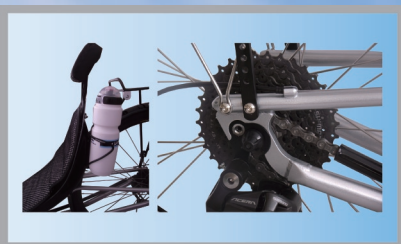

TRIKE

BENT

- JC20
- JC70
- TRIKE-X

FORMER.COM.TW

JC70

Cro-moly- 20/700c

MODEL	JC70 CM	
Description	CM Deore 27s - Disc	CM Tiagra 30s - Disc
Frame	Cr-Moly	Cr-Moly
Front fork	Steering / Cr-moly	Steering / Cr-moly
Seat	FRP w/headrest	FRP w/headrest
Handle bar	Cr-Moly	Cr-Moly
Shifter	Microshift bar end 27s	Microshift bar end 30s
Lever	Avid FR5	Avid FR5
Front Derailleur	Microshift R439	SHIMANO Tiagra
Rear Derailleur	SHIMANO Deore	SHIMANO Tiagra
Crankset	Truvativ IF 52/42/30T	SHIMANO Tiagra 50/39/30T
Cassette	SHIMANO Acera 11-34T	SHIMANO Tiagra 12-30T
Brakes	Avid BB5 disc brake	Avid BB5 disc brake
Wheelset	F: Mono 32H ,R: Jalco X320 bearing hub 32H 700C	F: Mono 32H ,R: Jalco X320 bearing hub 32H 700C
Tires	Kenda K-193 20"x1.25, 700 x 32C	Kenda K-193 20"x1.25, 700 x 32C
Headset	Speedmax CW3 1 1/8"	Speedmax CW3 1 1/8"

Aluminum- 20/700c

MODEL	JC70AL	
Description	AL Tiagra 30s - Disc	AL Deore 27s - Disc
Frame	Alloy 7005	Alloy 7005
Front fork	Steering / Alloy	Steering / Alloy
Seat	FRP w/headrest	FRP w/headrest
Handle bar	Cr-Moly	Cr-Moly
Shifter	Microshift bar end 30s	Microshift bar end 27s
Lever	Avid FR5	Avid FR5
Front Derailleur	SHIMANO R443	SHIMANO R443
Rear Derailleur	SHIMANO Tiagra	SHIMANO Deore
Crankset	SHIMANO Tiagra 50/39/30T	Truvativ IF 52/42/30T
Cassette	SHIMANO Tiagra 12-30T	SHIMANO Acera 11-34T
Brakes	Avid BB5 disc brake	Avid BB5 disc brake
Wheelset	F: Mono 32H ,R: Jalco X320 bearing hub 32H 700C	F: Mono 32H ,R: Jalco X320 bearing hub 32H 700C
Tires	Kenda K-193 20"x1.25, 700 x 32C	Kenda K-193 20"x1.25, 700 x 32C
Headset	Speedmax CW3 1 1/8"	Speedmax CW3 1 1/8"